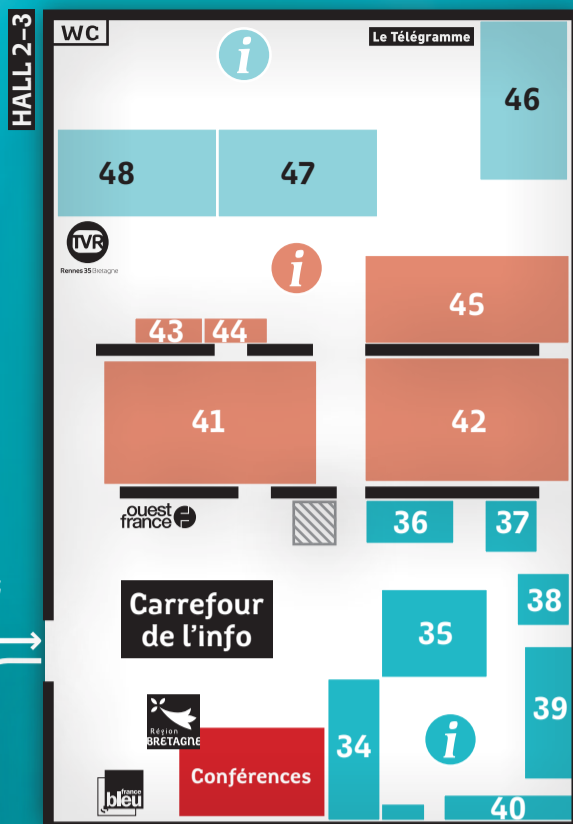

Le Plan

Retrouvez la web TV des Olympiades des Métiers sur www.olympiades-bretagne.fr

- > INFORMATION MÉTIERS
- > POSTE DE SECOURS
- > RESTAURATION RAPIDE

HALL 2-3

● PÔLE MÉTIERS DE LA MER

- 34 > CONSTRUCTION CHALUT
- 35 > SÉCURITÉ
- 36 > MÉCANIQUE EMBARQUÉE
- 37 > SIMULATEUR NAVIGATION
- 38 > RADIO COMMUNICATIONS
- 39 > AQUACULTURES MARINES
- 40 > POISSONNERIE

● PÔLE MÉTIERS DE BOUCHE

- 41 > BOULANGERIE PATISSERIE
- 42 > SERVICE EN SALLE
- 43 > BOUCHERIE
- 44 > CHARCUTERIE
- 45 > CUISINE

● PÔLE MÉTIERS DES SERVICES

- 46 > COIFFURE
- 47 > ART FLORAL
- 48 > MODE ET CRÉATION

● CARREFOUR DE L'INFO

- > RÉSEAU MFP
- > ONISEP BRETAGNE
- > AGEFIPH
- > www.bretagne.fr/jeunes
- > L'EXPLORATOIRE
- > DÉMONSTRATION MÉTIERS D'ARTS

HALL 5

● PÔLE CARRIÈRE ET MATÉRIAUX

- 1 > TAILLE DE PIERRE