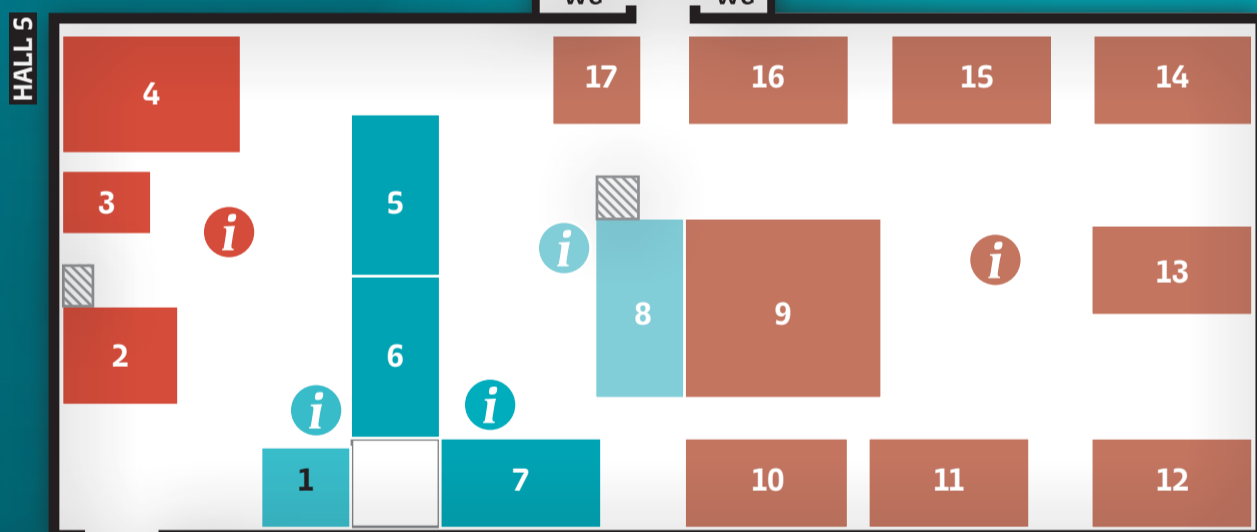

Le Plan

Retrouvez la web TV des Olympiades des Métiers sur www.olympiades-bretagne.fr

- > INFORMATION MÉTIERS
- > POSTE DE SECOURS
- > RESTAURATION RAPIDE

HALL 2-3

● PÔLE MÉTIERS DE LA MER

- 34 > CONSTRUCTION CHALUT
- 35 > SÉCURITÉ
- 36 > MÉCANIQUE EMBARQUÉE
- 37 > SIMULATEUR NAVIGATION
- 38 > RADIO COMMUNICATIONS
- 39 > AQUACULTURES MARINES
- 40 > POISSONNERIE