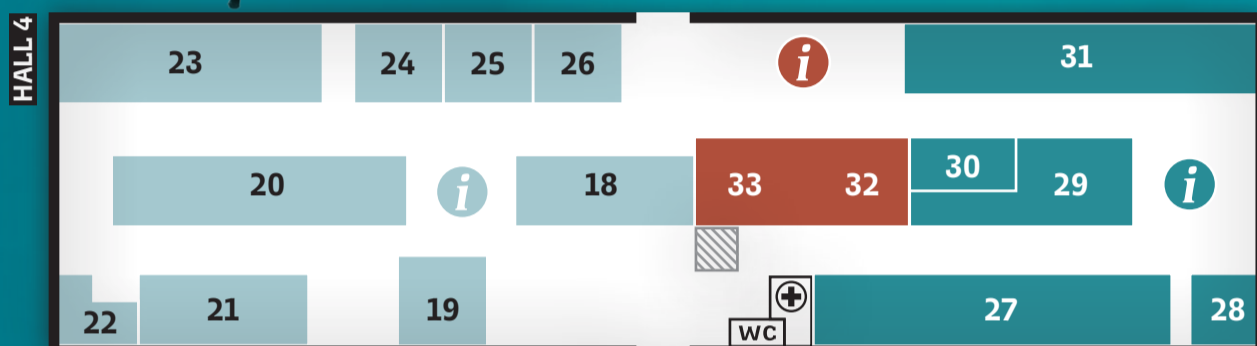

Le Plan

Retrouvez la web TV des Olympiades des Métiers sur www.olympiades-bretagne.fr

- > INFORMATION MÉTIERS
- > POSTE DE SECOURS
- > RESTAURATION RAPIDE

HALL 2-3

● PÔLE MÉTIERS DE LA MER

- 34 > CONSTRUCTION CHALUT
- 35 > SÉCURITÉ
- 36 > MÉCANIQUE EMBARQUÉE
- 37 > SIMULATEUR NAVIGATION
- 38 > RADIO COMMUNICATIONS
- 39 > AQUACULTURES MARINES
- 40 > POISSONNERIE